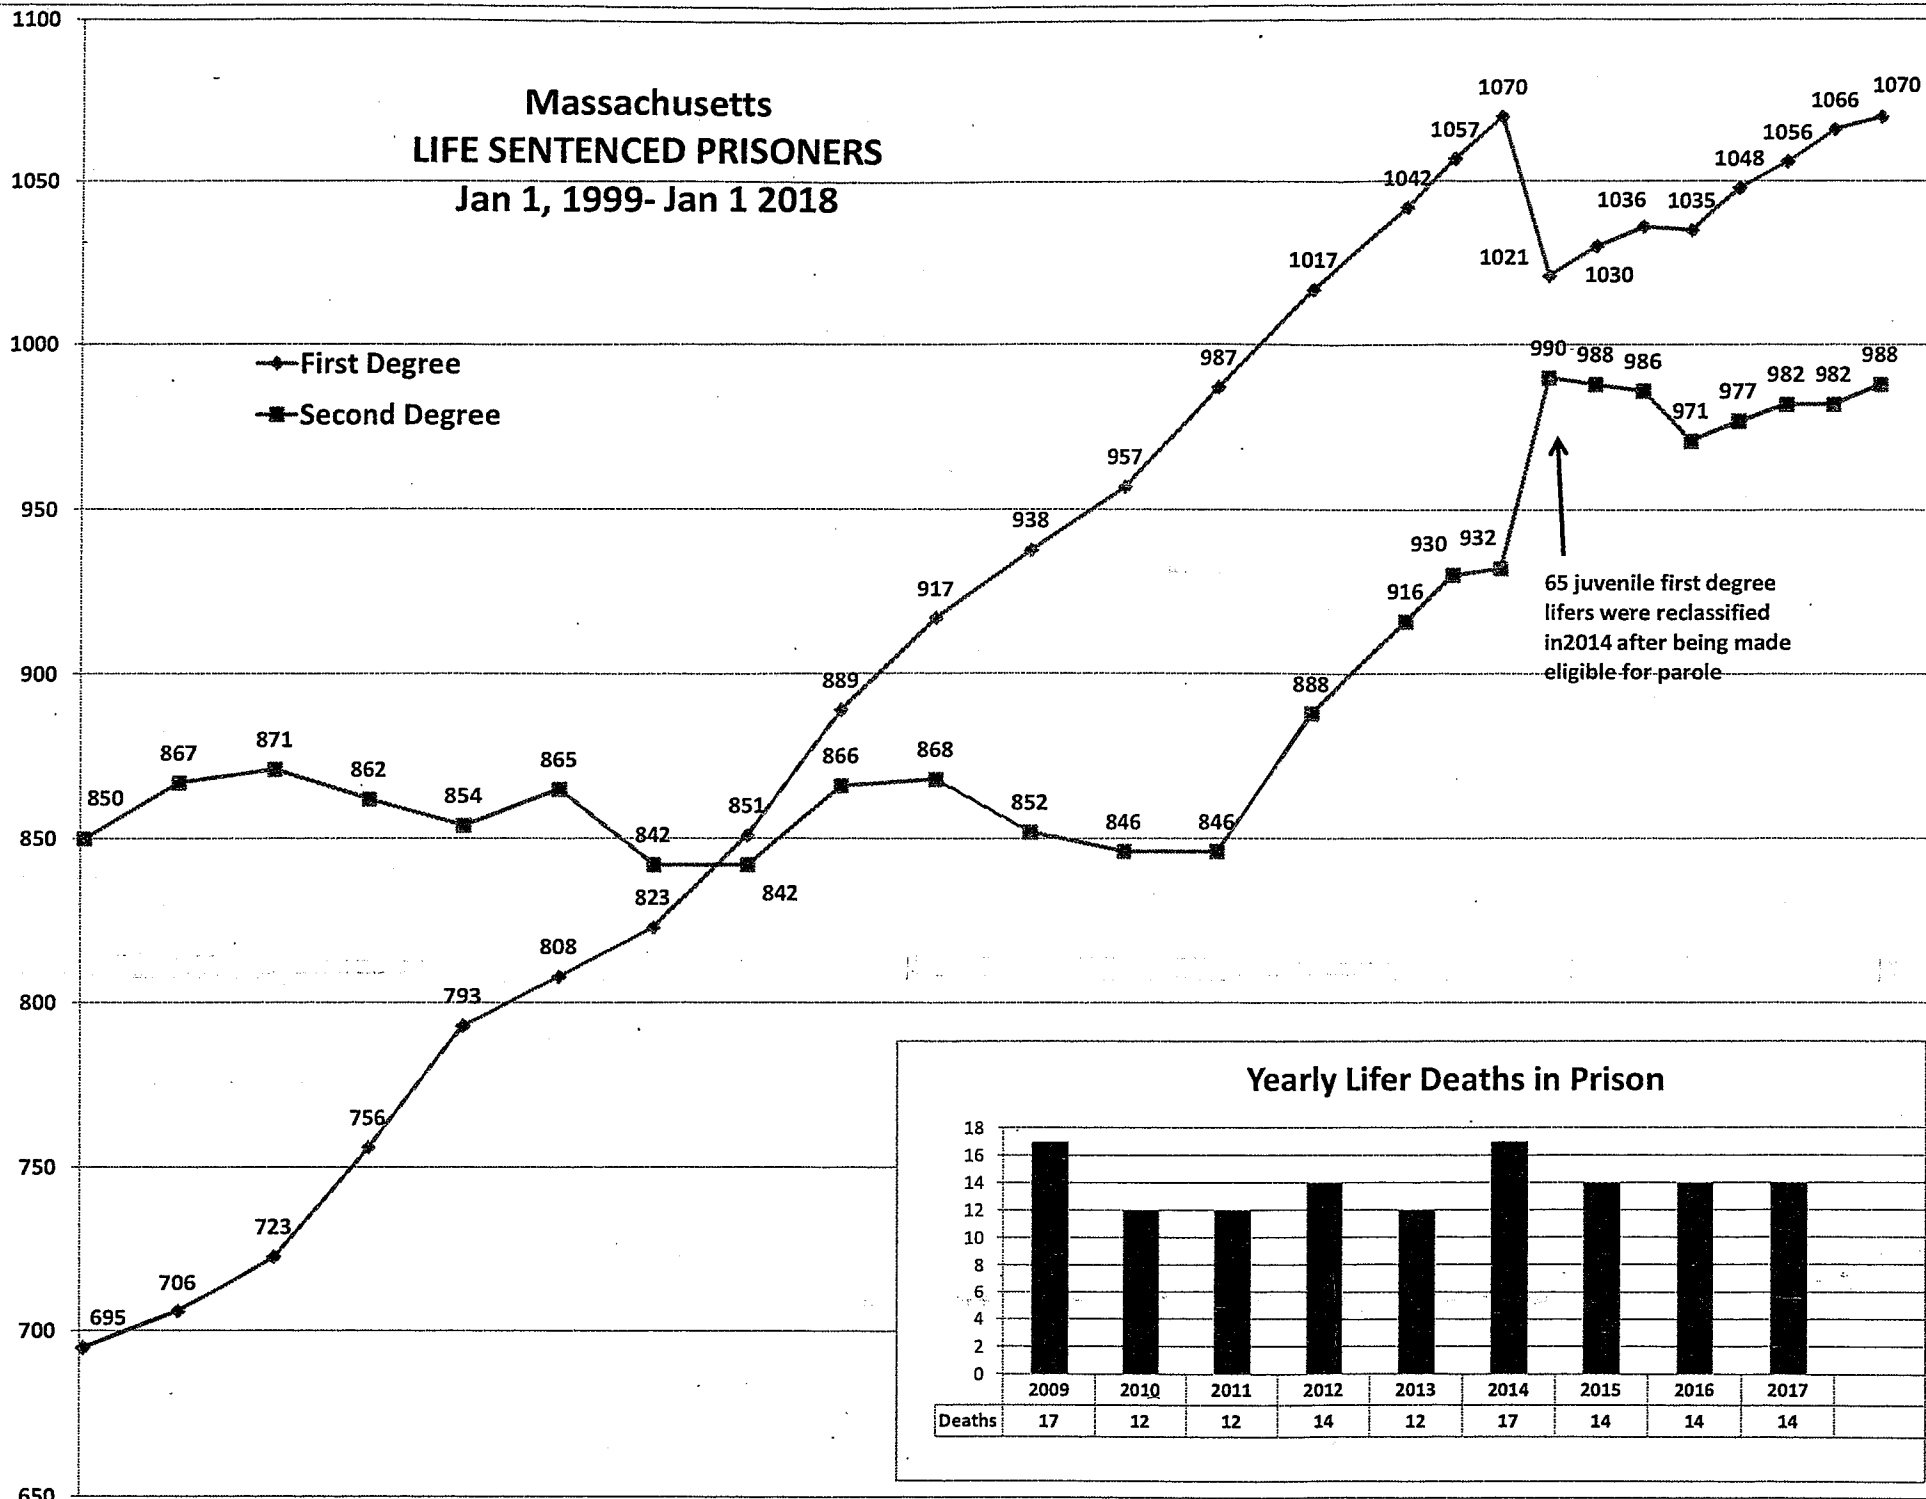

Massachusetts LIFE SENTENCED PRISONERS Jan 1, 1999- Jan 1 2018

NUMBER OF PRISONERS

Yearly Lifer Deaths in Prison

	Jan-99	Jul-99	Jan-00	Jul-00	Jan-01	Jul-01	Jan-02	Jul-02	Jan-03	Jul-03	Jan-04	Jul-04	Jan-05	Jul-05	Jan-06	Jul-06	Jan-07	Jul-07	Jan-08	Jul-08	Jan-09	Jul-09	Jan-10	Jul-10	Jan-11	Jul-11	Jan-12	Jul-12	Jan-13	Jul-13	Jan-14	Jul-14	Jan-15	Jul-15	Jan-16	Jul-16	Jan-17	Jul-17	Jan-18	Jul-18			
First Degree	695	706	723	756	793	808	823	851	889	917	938	957	987	1017	1042	1057	1070	1021	1030	1036	1035	1048	1056	1066	1070																		
Second Degree	850	867	871	862	854	865	842	842	866	868	852	846	846	888	916	930	932	990	988	986	971	977	982	982	988																		