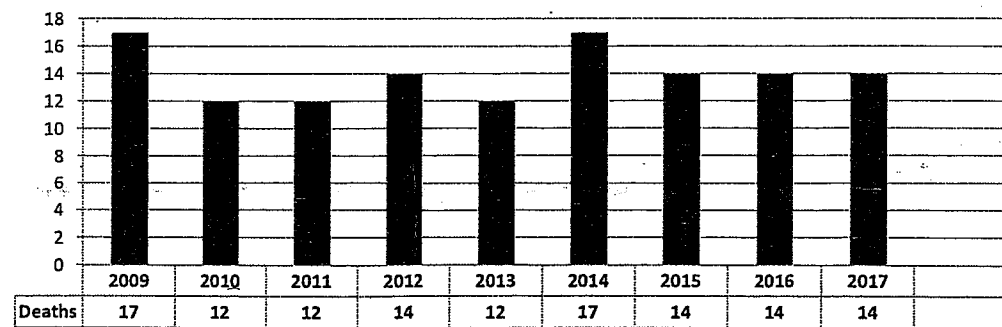

Massachusetts LIFE SENTENCED PRISONERS Jan 1, 1999- Jan 1 2018

NUMBER OF PRISONERS

Yearly Lifer Deaths in Prison

	Jan-99	Jul-99	Jan-00	Jul-00	Jan-01	Jul-01	Jan-02	Jul-02	Jan-03	Jul-03	Jan-04	Jul-04	Jan-05	Jul-05	Jan-06	Jul-06	Jan-07	Jul-07	Jan-08	Jul-08	Jan-09	Jul-09	Jan-10	Jul-10	Jan-11	Jul-11	Jan-12	Jul-12	Jan-13	Jul-13	Jan-14	Jul-14	Jan-15	Jul-15	Jan-16	Jul-16	Jan-17	Jul-17	Jan-18	Jul-18			
First Degree	695	706	723	756	793	808	823	851	889	917	938	957	987	1017	1042	1057	1070	1021	1030	1036	1035	1048	1056	1066	1070																		
Second Degree	850	867	871	862	854	865	842	842	866	868	852	846	846	888	916	930	932	990	988	986	971	977	982	982	988																		